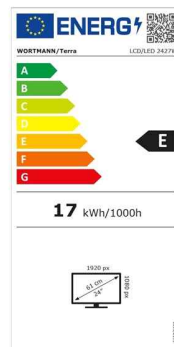

Zur Entlastung der Augen bietet die Anti-Bluelight-Funktion eine Reduzierung des blauen Farbanteils in vier Stufen.

Die VESA-Aufnahme erlaubt eine optimale Positionierung an diversen Wand-, Tisch- oder Deckenhalterungen.

## Details

	<b>Bildschirm</b>
Bildschirmdiagonale	23.8 Zoll
Bildschirmdiagonale (cm)	60.5 cm
Display-Auflösung	1920 x 1080 Pixel (Full-HD)
Helligkeit	250 cd/m <sup>2</sup>
Reaktionszeit	5 ms (Overdrive)
Neigungswinkel hinten	20 °
Neigungswinkel vorne	5 °
Display entspiegelt	Ja
Anzahl der Farben des Displays	16,7 Millionen Farben
Pixel Größe	0.2745 mm
Kontrastverhältnis	80.000.000:1 (DCR)
Bildwinkel, horizontal	178 °
Bildwinkel, vertikal	178 °
Seitenverhältnis	16:9